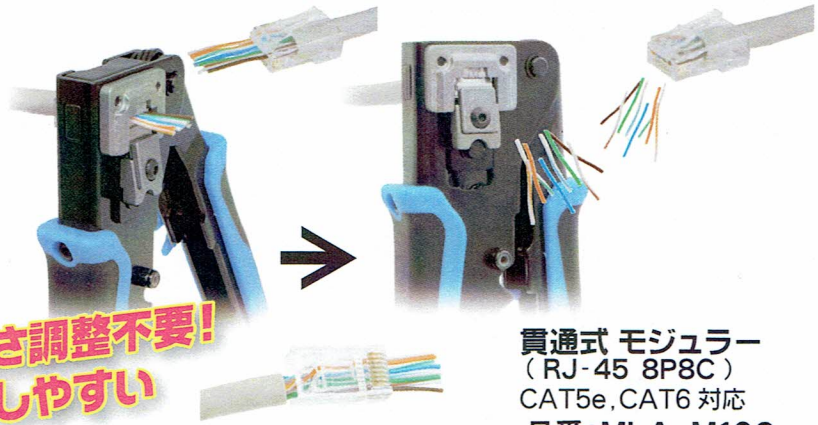

マーベル おすすめ製品

LAN ツールキット A

LANケーブルのモジュラー圧着作業ができるセットです!

貫通式 モジュラー圧着工具 貫通させたケーブルを、圧着と同時にきれいに切り揃え可能。

貫通式だから
簡単!

ケーブルの長さ調整不要!
配線の確認がしやすい

貫通式 モジュラー
(RJ-45 8P8C)
CAT5e, CAT6 対応
品番: MLA-M102

製品紹介
ムービー

LANケーブルストリッパー

ケーブルをはさんでまわすだけ!
刃の深さ調整ネジ付

外径φ4~φ8mm
UTP/STPケーブル

品番: MLA-S201

貫通式 モジュラープラグ

ケーブルの長さ調整不要!
配線の確認がしやすい。

(CAT6用) 25個
品番: MLA-625

ネットワーク・通信線用
(カテゴリ-6対応) RJ45準拠
単線・より線 共用