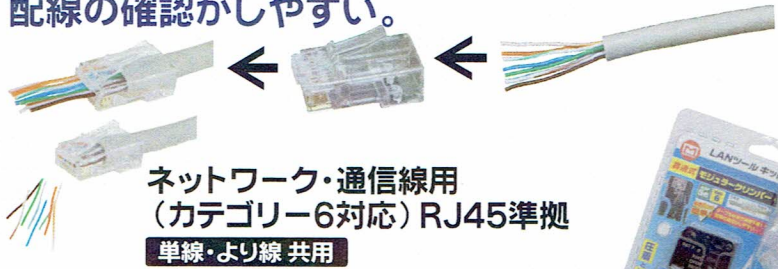

マーベル おすすめ製品

LAN ツールキット A

LANケーブルのモジュラー圧着作業ができるセットです!

貫通式 モジュラー圧着工具 貫通させたケーブルを、圧着と同時にきれいに切り揃え可能。

貫通式だから
簡単!

ケーブルの長さ調整不要!
配線の確認がしやすい

貫通式 モジュラー
(RJ-45 8P8C)
CAT5e, CAT6 対応
品番: MLA-M102

製品紹介
ムービー

LANケーブルストリッパー

ケーブルをはさんでまわすだけ!
刃の深さ調整ネジ付

外径φ4~φ8mm
UTP/STPケーブル

品番: MLA-S201

貫通式 モジュラープラグ

ケーブルの長さ調整不要!
配線の確認がしやすい。

(CAT6用) 25個
品番: MLA-625

ネットワーク・通信線用
(カテゴリ-6対応) RJ45準拠
単線・より線 共用