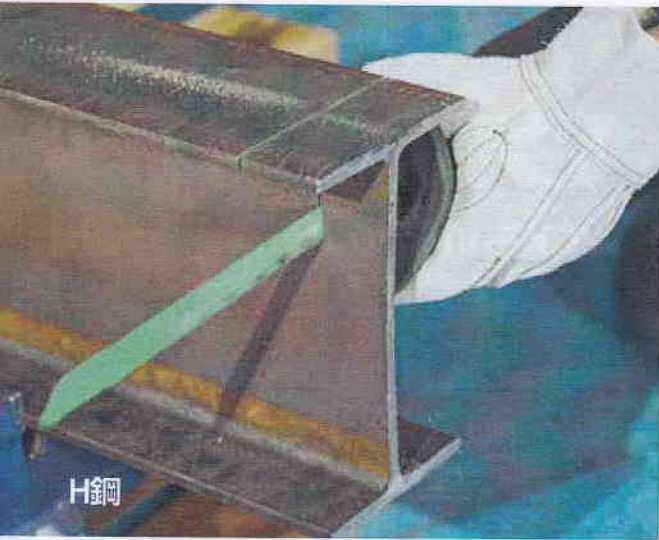

解体専用のセーバソーブレードがついに発売!

No.222CW 200mm

No.223CW 250mm

No.224CW 300mm

H鋼

木材(釘入り)

鋼管

ステンレス管

## ビルやマンション、戸建て住宅の解体作業に最適!

金属系から木材系の切断まで幅広い用途に対応!

作業シーンに合わせてサイズをお選びいただけます。