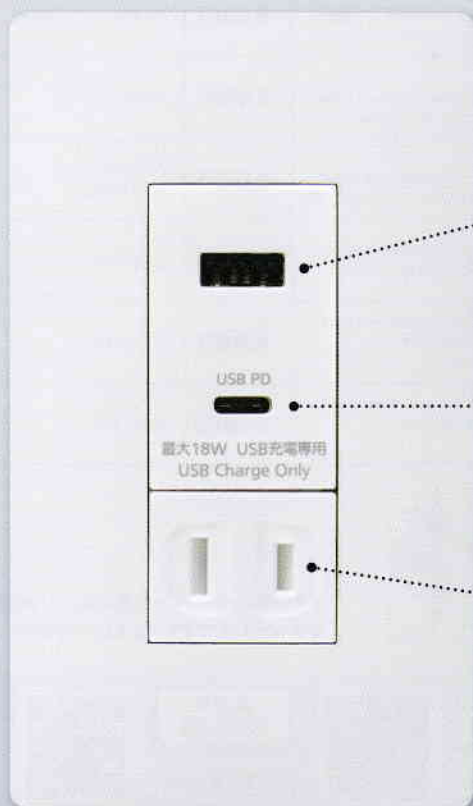

NEW 埋込 充電用 USBコンセント 2ポート(USB-A・C)
NEW 埋込 充電用 USBコンセント 2ポート(USB-A・C)(扉付コンセント付)

2021年5月21日発売 新商品情報

お得意先用

USB Type-C™※1 搭載の新商品が登場

扉付コンセントとのセット品を発売！

WTL147740W

プレート別売

Type-A

Type-C

扉付コンセント

プラグの刃を同時に差し込むことで扉が開く安全設計だから充電ケーブルの誤挿入を防止

1 USB PD※2に対応し
最大18W※3の出力

現行品と比較して
充電時間が平均43%
最大約72%※4短縮！

2 USB Type-A+C
2ポート搭載

2台のデバイスを
同時充電OK！

3 挿抜3万回対応
カフェ・ホテルなどに
おすすめ

10回/日×365日
約8年の耐久性！
※5

●2コモジュール/2ポート
WTL1477CW

※1：USB Type-C™はUSB Implementers Forumの商標。

※2：PDはPower Deliveryの略でUSBケーブルを介して最大100Wまで受給電を可能にするUSB電力拡張規格。

※3：USB Type-C™単独で充電した場合。

※4：2020年発売の主要スマートフォンおよびタブレット12台で0%から100%の充電にかかる時間を当社で検証した結果。充電時間は充電環境や端末状況により異なることもあります。